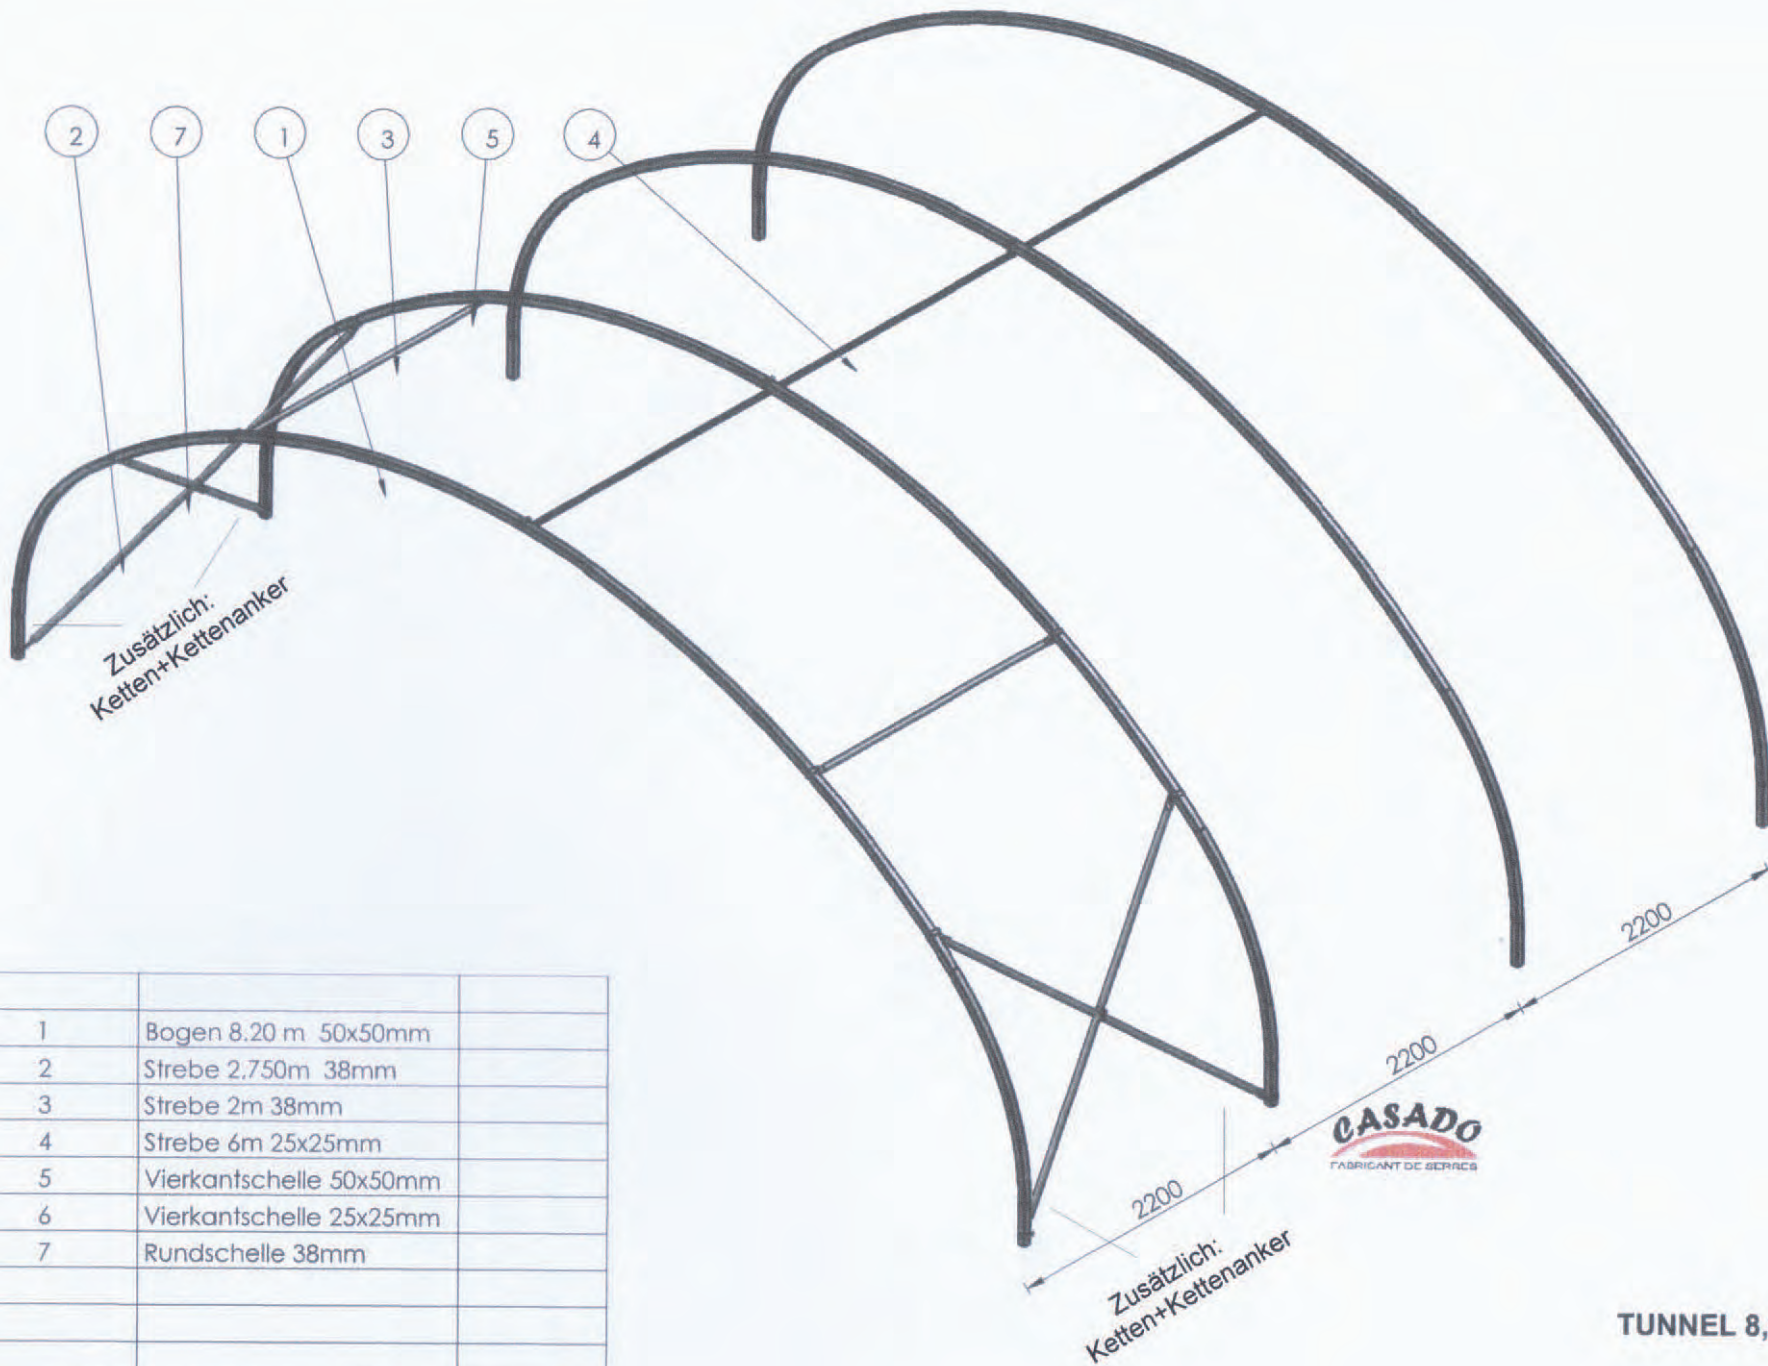

## Wandertunnel 8,20m

Verfügbare Höhen

Zusätzlich:  
Ketten+Kettenanker

Zusätzlich:  
Ketten+Kettenanker

1	Bogen 8.20 m 50x50mm	
2	Strebe 2.750m 38mm	
3	Strebe 2m 38mm	
4	Strebe 6m 25x25mm	
5	Vierkantschelle 50x50mm	
6	Vierkantschelle 25x25mm	
7	Rundschelle 38mm	

**MEDIMULTI**  
 xxx : côte d'auto-contrôle (xxx) : côte pour information  
 Dessinateur: L. DUFAU Cotation en mm  
 TG: ± 2 mm / 2° 1/X

**CASADO**