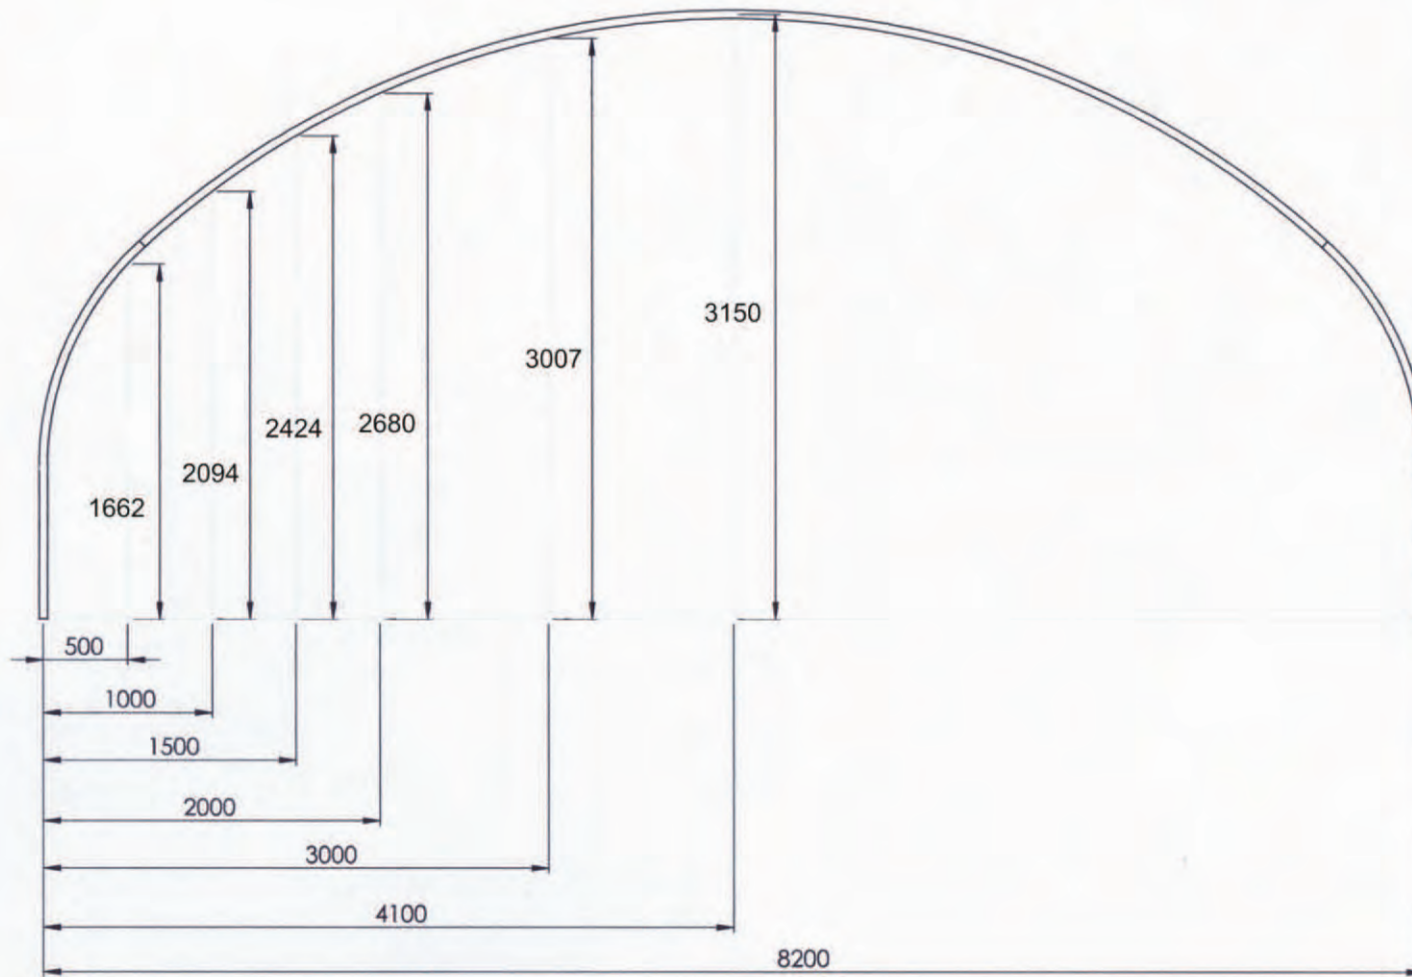

CASADO Sarl
Maison Neuve Sud
24140 DOUVILLE

Wandertunnel 8,20m

Verfügbare Höhen