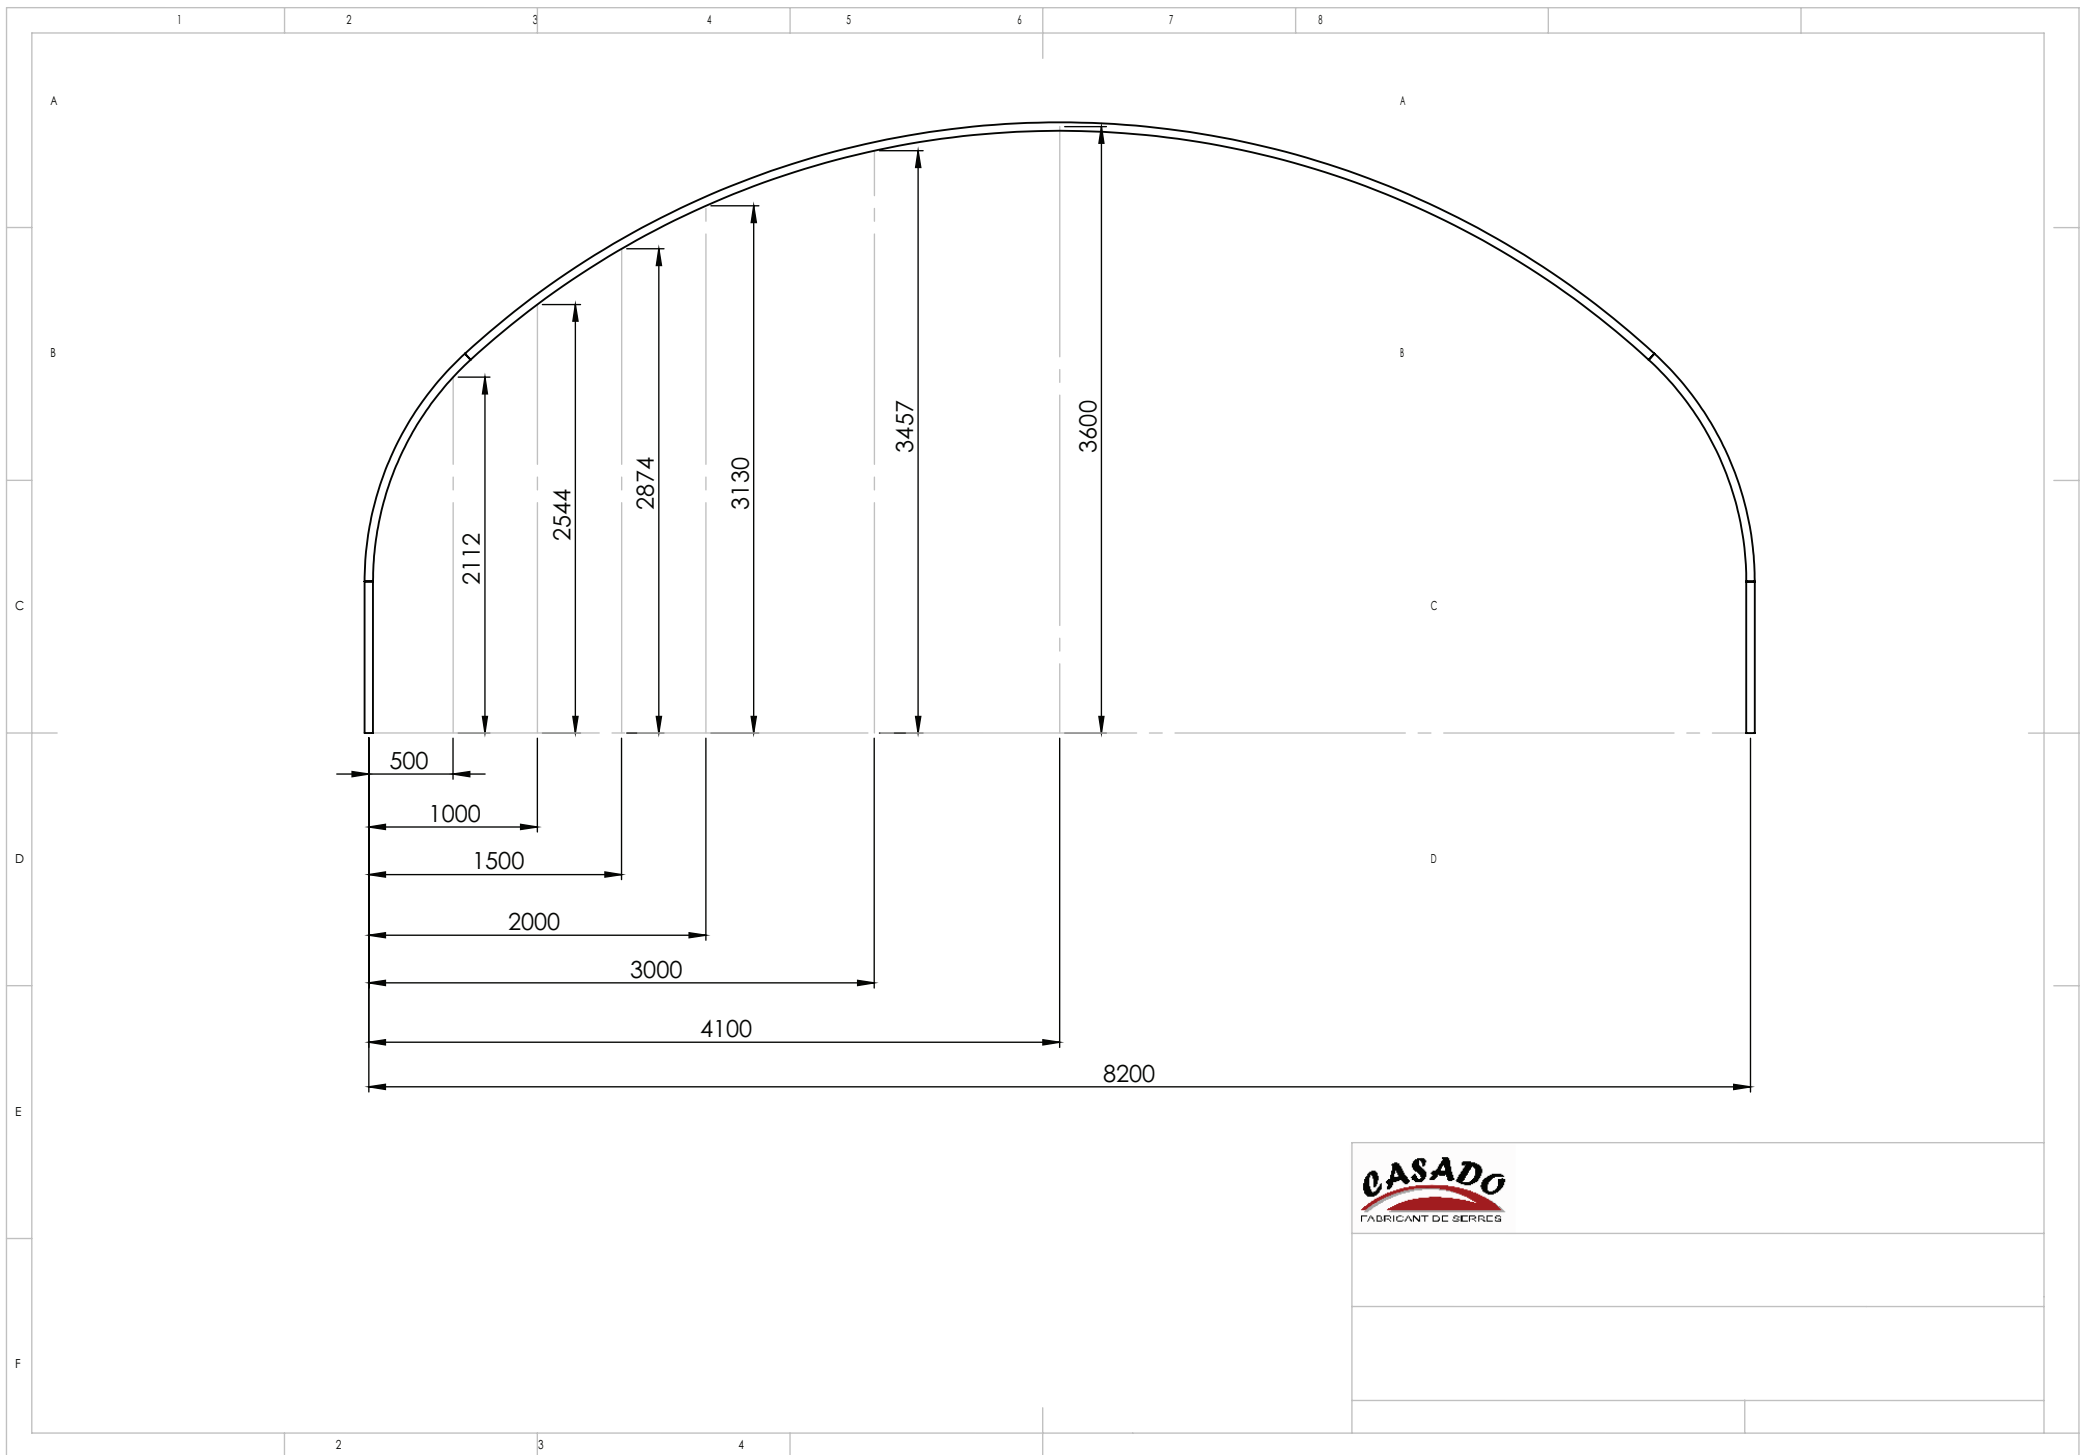

## Wandertunnel 8,20m

Verfügbare Höhen

Zusätzlich:  
Ketten+Kettenanker

Zusätzlich:  
Ketten+Kettenanker

1	Bogen 8.20 m 50x50mm	
2	Strebe 2.750m 38mm	
3	Strebe 2m 38mm	
4	Strebe 6m 25x25mm	
5	Vierkantschelle 50x50mm	
6	Vierkantschelle 25x25mm	
7	Rundschelle 38mm	

**MEDIMULTI**  
 xxx : côte d'auto-contrôle (xxx) : côte pour information  
 Dessinateur: L. DUFAU Cotation en mm  
 TG: ± 2 mm / 2° 1/X

**CASADO**