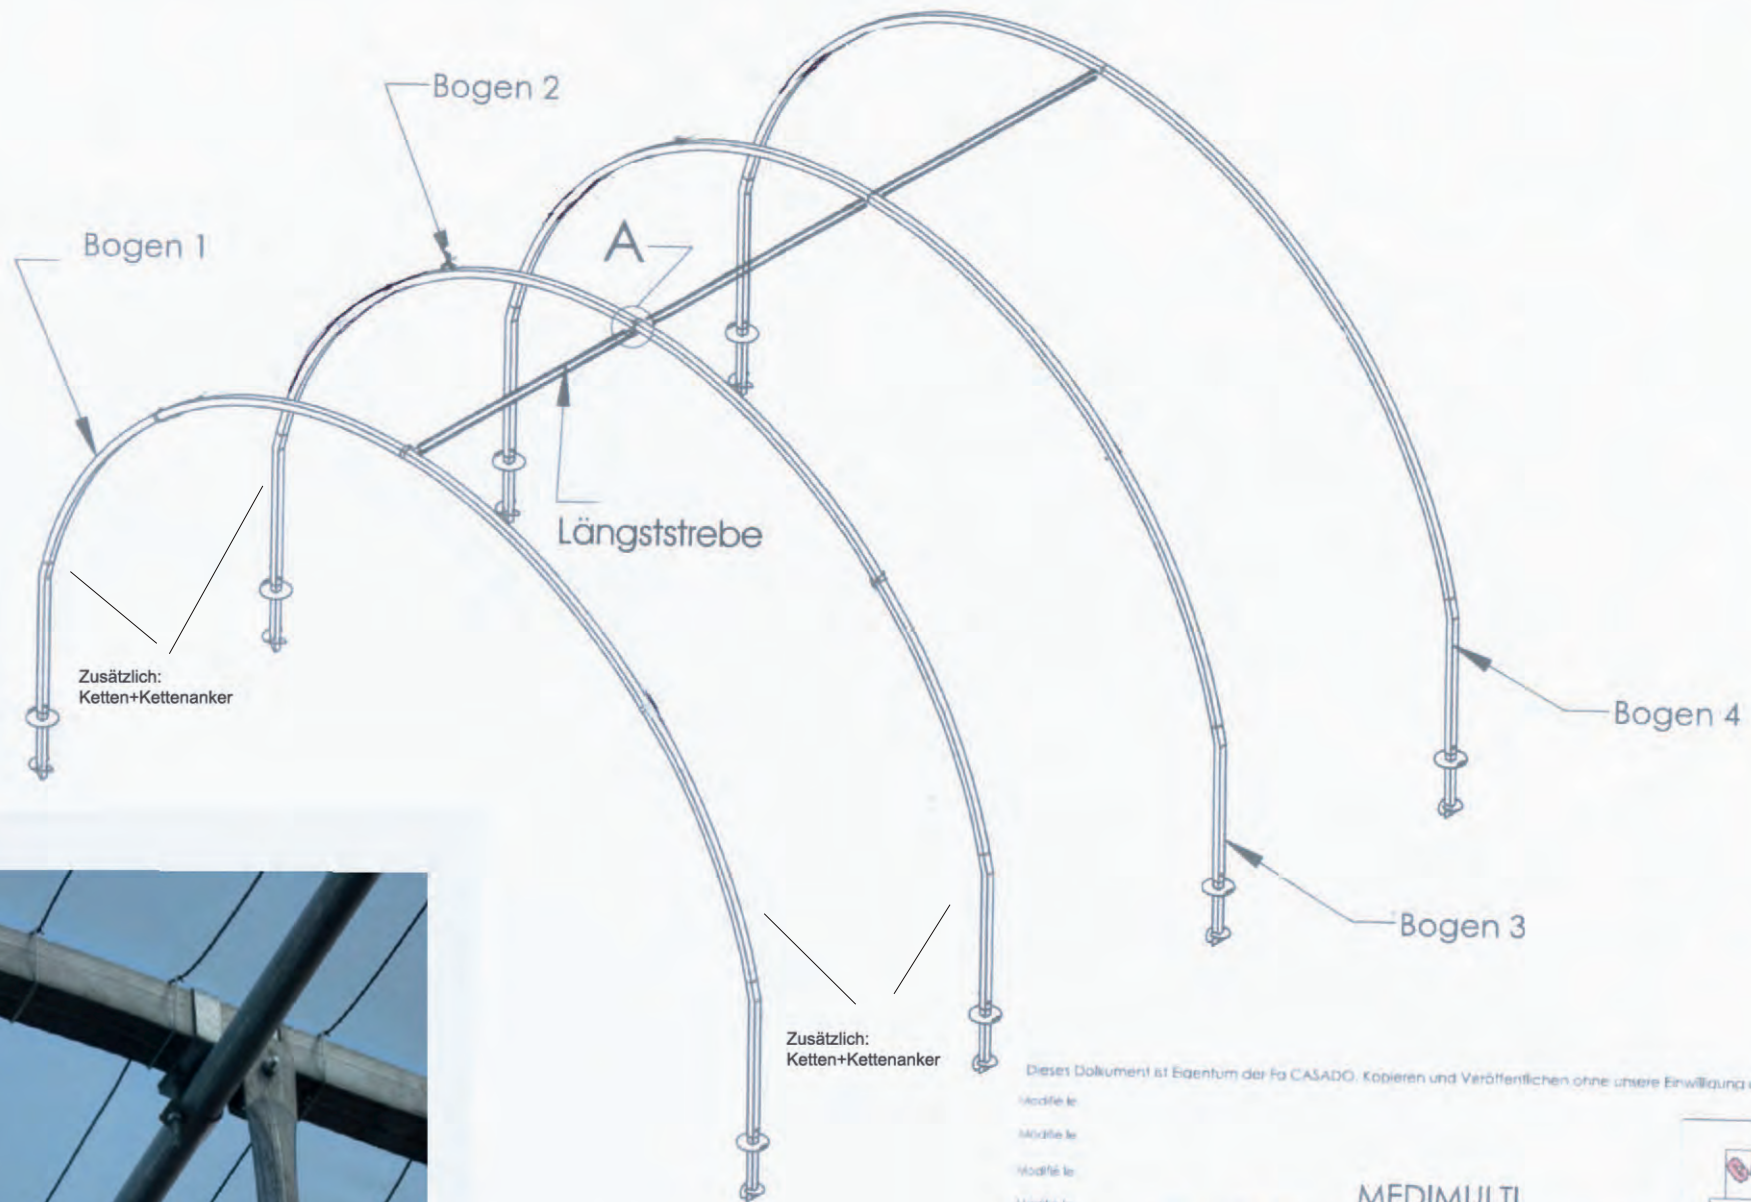

## Wandertunnel 8,20m

Verfügbare Höhen

Zusätzlich:  
Ketten+Kettenanker

Zusätzlich:  
Ketten+Kettenanker

1	Bogen 8.20 m 50x50mm	
2	Strebe 2.750m 38mm	
3	Strebe 2m 38mm	
4	Strebe 6m 25x25mm	
5	Vierkantschelle 50x50mm	
6	Vierkantschelle 25x25mm	
7	Rundschelle 38mm	

TUNNEL 8,20M

DETAIL A

Dieses Dokument ist Eigentum der Fa CASADO. Kopieren und Veröffentlichen ohne unsere Einwilligung untersagt

- Modifié le:
- Modifié le:
- Modifié le:
- Modifié le:
- Modifié le:
- Modifié le:

**MEDIMULTI**  
 xxx : côte d'auto-contrôle (xxx) : côte pour information  
 Dessinateur: L. DUFAU Cotation en mm  
 TG: ± 2 mm / 2° 1/X

**CASADO**